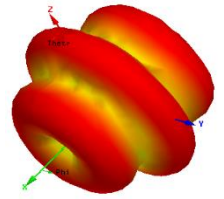

產品規格

三頻 SMA(J)可拆天線 Wi-Fi 6+BT

頻率	2400-2485MHz 3300-3500 MHz 5525-5875 MHz 5900-6400 MHz	連接器	SMA-J
阻抗	50Ω	外觀顏色	黑色
增益	6DBi	外殼材質	TPEE 聚醚酯彈性體
極化方式	垂直極化	V.S.W.R	2MAX
極化方向	360°	長度	202±2mm

測試報告

產品圖片