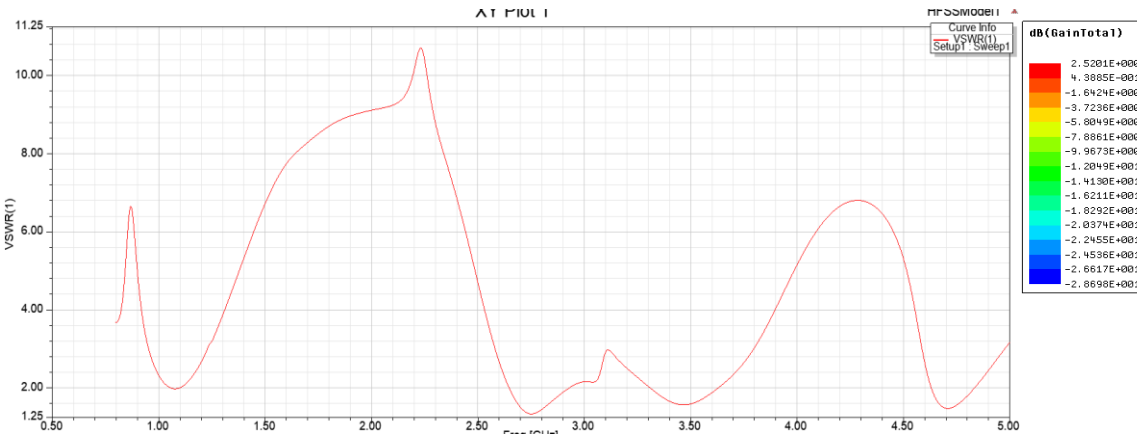

產品規格

三頻 SMA(J)可拆天線 Wi-Fi 6+BT

頻率	2400-2485MHz 3300-3500 MHz 5525-5875 MHz 5900-6400 MHz	連接器	SMA-J
阻抗	50Ω	外觀顏色	黑色
增益	6DBi	外殼材質	TPEE 聚醚酯彈性體
極化方式	垂直極化	V.S.W.R	2MAX
極化方向	360°	長度	202±2mm

測試報告

產品圖片