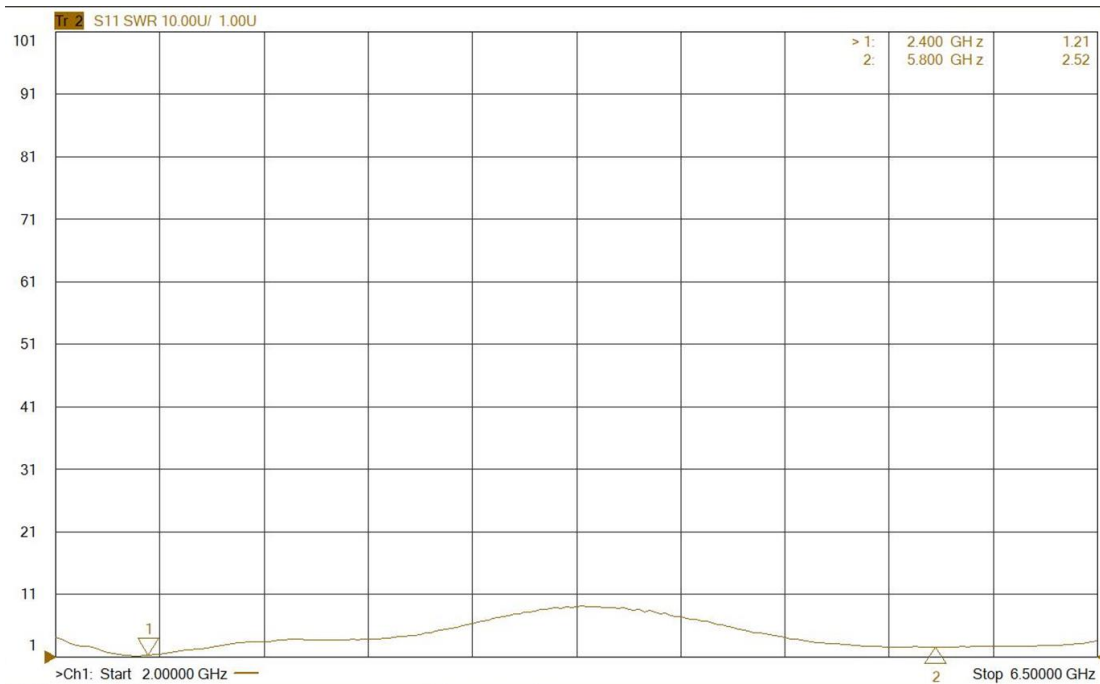

產品規格

5.8G-SMA(J)防水天線-10cm

頻率	2.4/5.8G	連接器	SMA-J
阻抗	50Ω	外觀顏色	黑色
增益	2.5DBi	外殼材質	TPEE 聚醚酯彈性體
極化方式	垂直極化	功率容量	5W
極化方向	360°	長度	∅16*100mm
防水等級	IP66		

測試報告

產品圖片